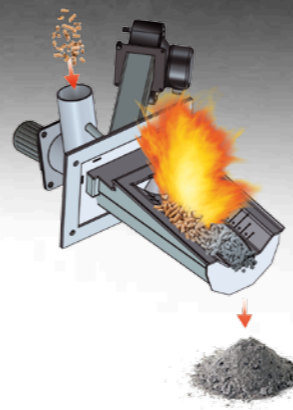

BIODÚO

30 - 40 kW

Leña
Legna
Bois
Wood

Biomasa
Biomassa
Biomasse
Biomass

Leña → Biomasa automático
Legna → Biomassa automatico
Bois → Biomasse automatique
Automatic Wood → Biomass

30 - 40 kW

- Con tolva de 120, 500 y 1000 kg
- Leña y/o biomasa
- Policombustible

30 - 40 kW

- Con serbatoio da 120, 500 o 1000 kg
- Legna e/o biomassa
- Policombustibili

30 - 40 kW

- Avec trémie 120, 500 ou 1000 kg
- Bois et/ou biomasse
- Multicombustibili

30 - 40 kW

- With hopper 120, 500 or 1000 Kg
- Wood and/or biomass
- Multifuel