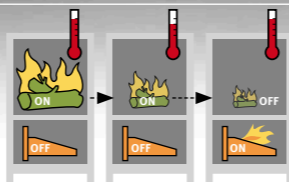

BIODÚO

30 - 40 kW

Leña
Legna
Bois
Wood

Biomasa
Biomassa
Biomasse
Biomass

Leña → Biomasa automático
Legna → Biomassa automatico
Bois → Biomasse automatique
Automatic Wood → Biomass

30 - 40 kW

- Con tolva de 120, 500 y 1000 kg
- Leña y/o biomasa
- Policombustible

30 - 40 kW

- Con serbatoio da 120, 500 o 1000 kg
- Legna e/o biomassa
- Policombustibili

30 - 40 kW

- Avec trémie 120, 500 ou 1000 kg
- Bois et/ou biomasse
- Multicombustibili

30 - 40 kW

- With hopper 120, 500 or 1000 Kg
- Wood and/or biomass
- Multifuel